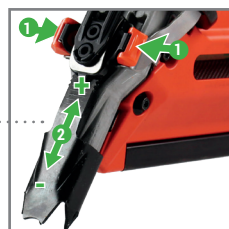

17

18

19

20

21

22

Resting position / Ruheposition / Position de repos / Ruststand / Posición de descanso / Posizione di riposo / Posição de descanso / Pozycja spoczynku / Klidová poloha / Nyugalmi állapot / ПОЛОЖЕНИЕ В нерабочем СОСТОЯНИИ / Θέση αδράνεια / Hvilestilling / Viloläge / Hvileposisjon / Lepoasento / Položaj mirovanja / Pokojová poloha / Položaj mirovanja / وضع السكون / Ramybės padėtis / Ooteasend / Miera stāvoklis / Hvíldarstaða

Notes

IM350+

Ø = 2,8 - 3,1 mm
L = 50 - 90 mm

www.paslode.co.uk

Route de Lyon
26500 Bourg-les-Valence
France
Glenrothes, Fife,
KY6 2SW
UK

905920-3 05/2022