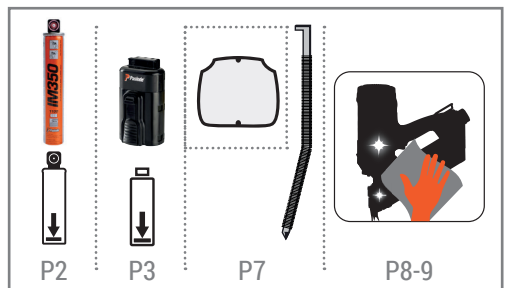

IM350+

FRAMING NAILER

= 1100

IM350+
Ø = 2,8 - 3,1 mm
L = 50 - 90 mm
Dhead

2 min = 200

	15 min.	2 000 max.
	60 min.	8 500 max.
	90 min.	9 000 max.

0°C ≤ T ≤ +49°C	1 000 /hour 4 000 /day
-----------------------	---------------------------

Notes

IM350+

Ø = 2,8 - 3,1 mm
L = 50 - 90 mm

www.paslode.co.uk

Route de Lyon
26500 Bourg-les-Valence
France
Glenrothes, Fife,
KY6 2SW
UK

905920-3 05/2022