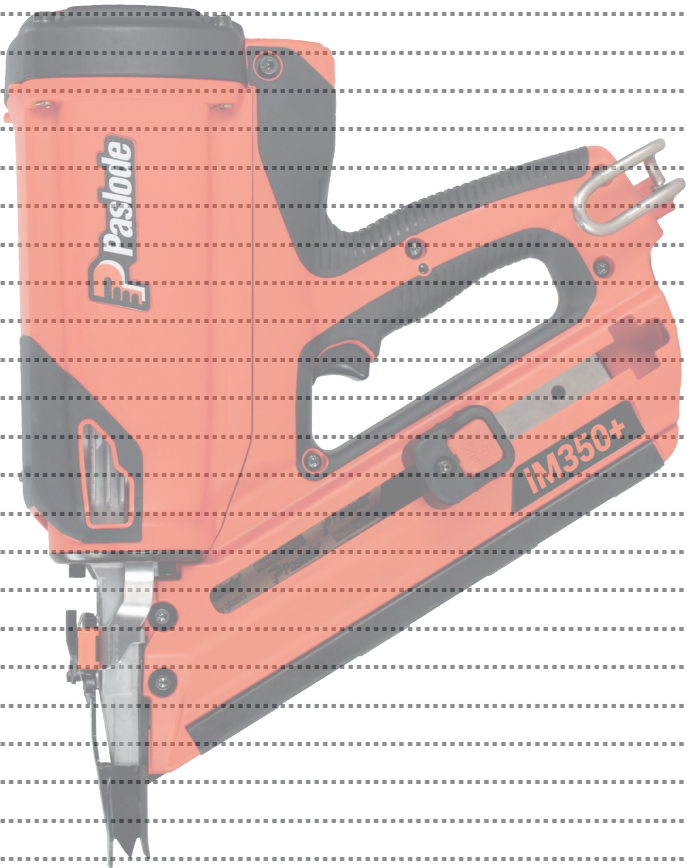

IM350+

FRAMING NAILER

= 1100

IM350+
Ø = 2,8 - 3,1 mm
L = 50 - 90 mm
Dhead

2 min = 200

	15 min.	2 000 max.
	60 min.	8 500 max.
	90 min.	9 000 max.

0°C ≤ T ≤ +49°C	1 000 /hour 4 000 /day
-----------------------	---------------------------

Notes

IM350+

Ø = 2,8 - 3,1 mm
L = 50 - 90 mm

www.paslode.co.uk

Route de Lyon
26500 Bourg-les-Valence
France
Glenrothes, Fife,
KY6 2SW
UK

905920-3 05/2022