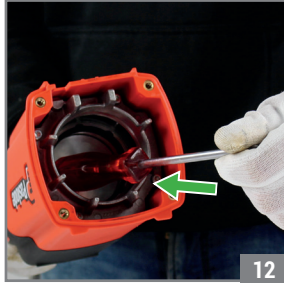

11

12

13

14

15

16

17

18

19

20

21

22