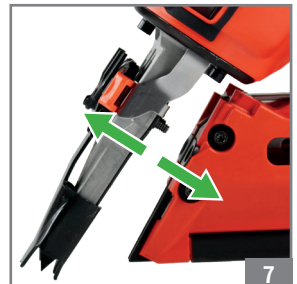

CLEANING KIT
013690

FILTER
900315