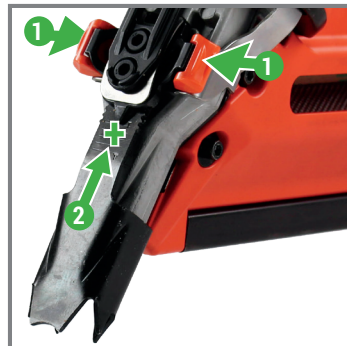

IM350+

FRAMING NAILER

= 1100

IM350+
Ø = 2,8 - 3,1 mm
L = 50 - 90 mm
Dhead

2 min = 200

	15 min.	2 000 max.
	60 min.	8 500 max.
	90 min.	9 000 max.

0°C ≤ T ≤ +49°C	1 000 /hour 4 000 /day
-----------------------	---------------------------