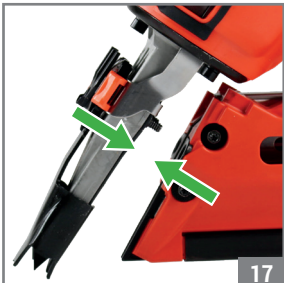

11

12

13

14

15

16

17

18

19

20

21

22