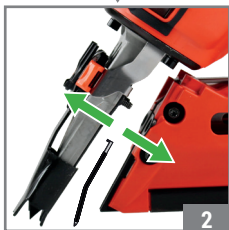

IM350+

FRAMING NAILER

= 1100

IM350+
Ø = 2,8 - 3,1 mm
L = 50 - 90 mm
Dhead

2 min = 200

	15 min.	2 000 max.
	60 min.	8 500 max.
	90 min.	9 000 max.

0°C ≤ T ≤ +49°C	1 000 /hour 4 000 /day
-----------------------	---------------------------