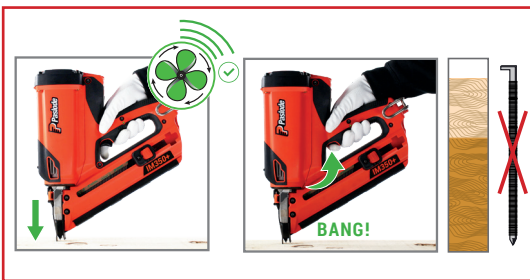

IM350+

FRAMING NAILER

= 1100

IM350+
Ø = 2,8 - 3,1 mm
L = 50 - 90 mm
Dhead

2 min = 200

	15 min.	2 000 max.
	60 min.	8 500 max.
	90 min.	9 000 max.

0°C ≤ T ≤ +49°C	1 000 /hour 4 000 /day
-----------------------	---------------------------