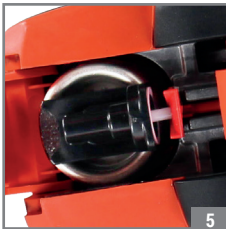

IM350+

FRAMING NAILER

= 1100

IM350+
Ø = 2,8 - 3,1 mm
L = 50 - 90 mm
Dhead

2 min = 200

	15 min.	2 000 max.
	60 min.	8 500 max.
	90 min.	9 000 max.

0°C ≤ T ≤ +49°C	1 000 /hour 4 000 /day
-----------------------	---------------------------

Notes

IM350+

Ø = 2,8 - 3,1 mm
L = 50 - 90 mm

www.paslode.co.uk

Route de Lyon
26500 Bourg-les-Valence
France
Glenrothes, Fife,
KY6 2SW
UK

905920-3 05/2022